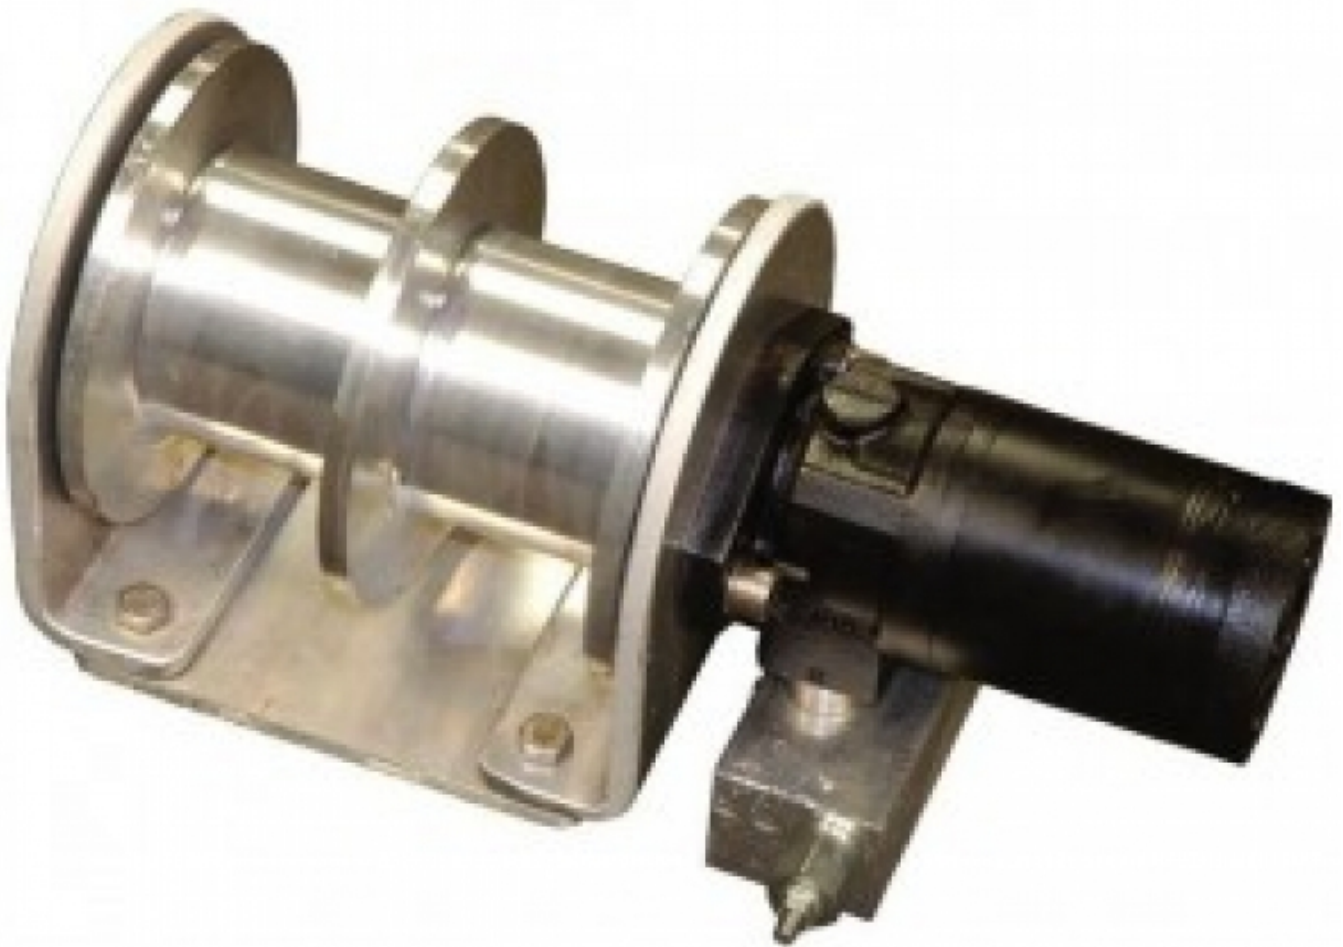

LORENTZEN
HYDRAULIKK AS

BOMSVING 400-600 KG

KOMPAKT KRAFTIG BOMSVING

BOMSVING 400-600 KG

Produseres i aluminium og rustfritt stål.
Leveres med lasteholdervertil.
Enkel og monteres.

Kompakt kraftig bomsvinger for små og mellomstore båter.
Monteres med to-skåren talje for mer trekkraft.

Kan leveres med styreventil.

TEKNISKE SPESIFIKASJONER:

Trekk-kraft:	400-600 kg
Trykk:	ca 160 bar
Anb. oljemengde:	15 l/min
Hastighet:	3 o/liter
Vekt:	25 kg