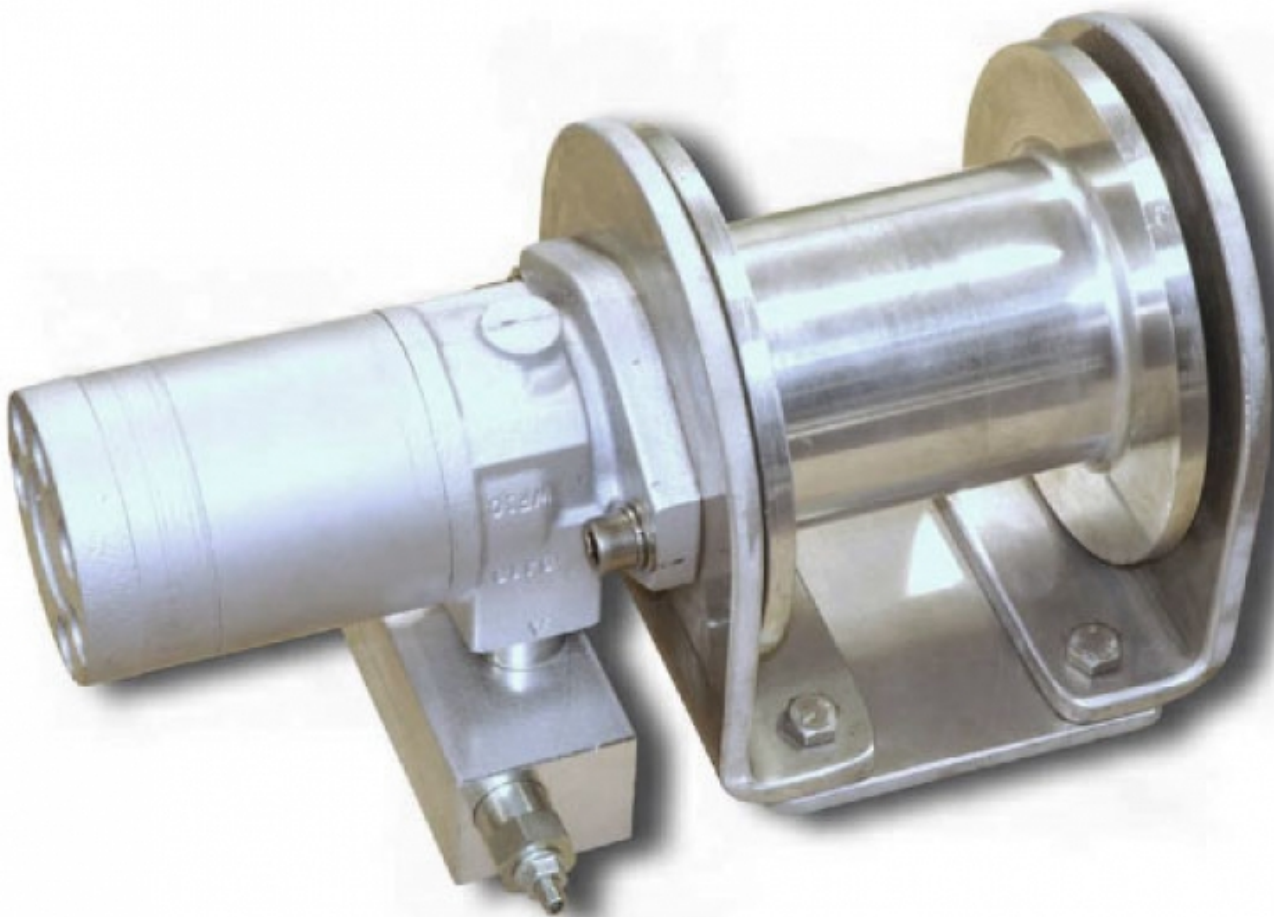

## **BOMVINSJ 400-600 KG**

**KOMPAKT KRAFTIG VINSJ**

### **BOMVINSJ 400-600 KG**

Produseres i aluminium og rustfritt stål.  
Leveres med lasteholderventil.

Enkel og monterer.  
Kompakt kraftig bomvinsj for små og mellomstore båter.

Kan leveres med styreventil.