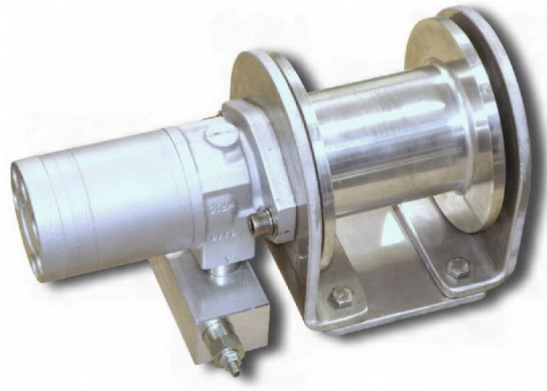

## **BOMVINSJ 400-600 KG**

**KOMPAKT KRAFTIG VINSJ**

### **BOMVINSJ 400-600 KG**

Produseres i aluminium og rustfritt stål.  
Leveres med lasteholderventil.

Enkel og monterer.  
Kompakt kraftig bomvinsj for små og mellomstore båter.

Kan leveres med styreventil.