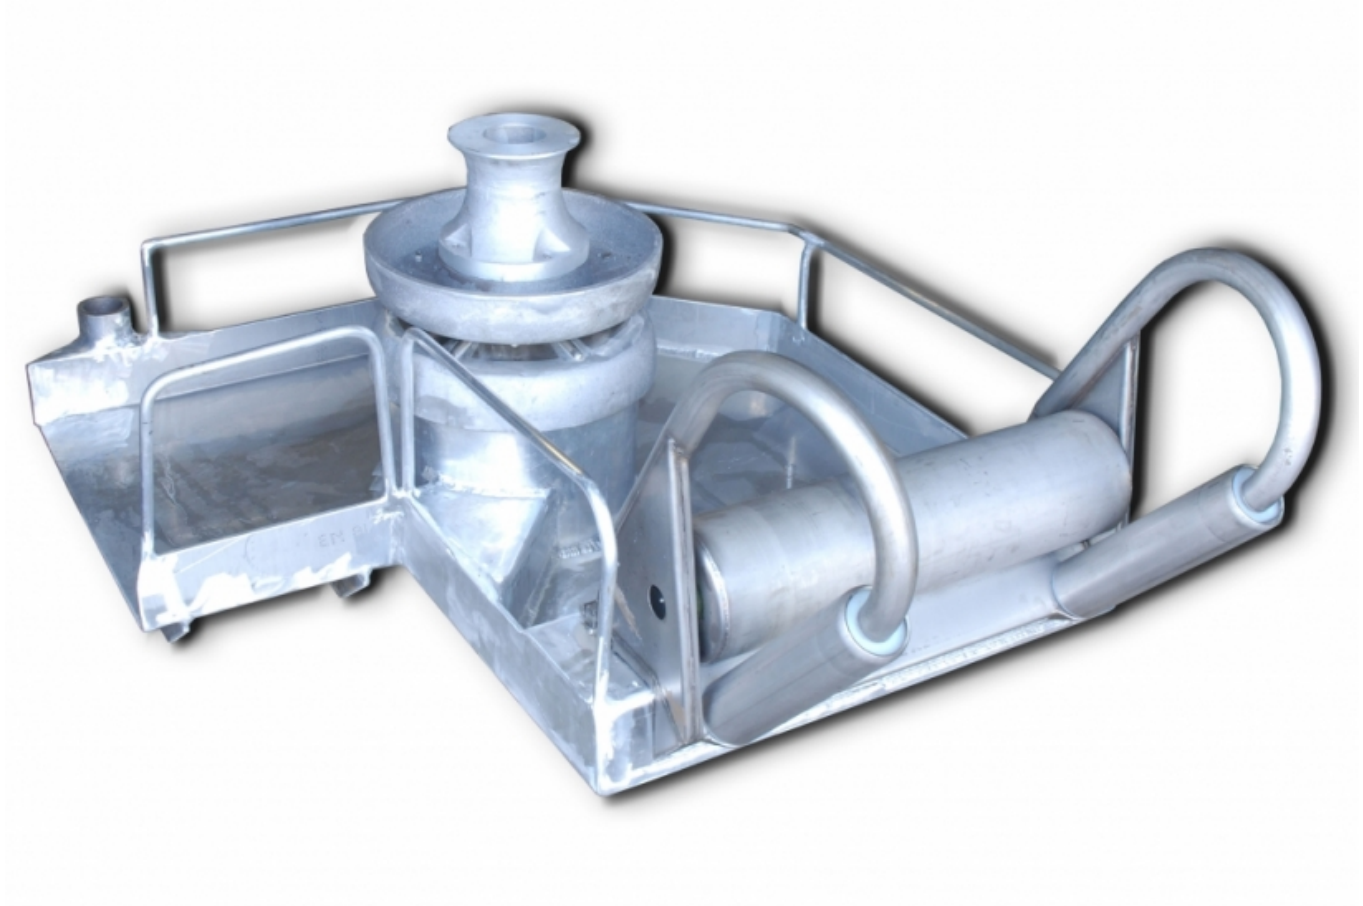

HRS 1500 - 3000

**REKKEMONTERT GARNSPILL FOR
INNHALING AV GARN**

HRS 1500 - 3000

Garnrenna er av sjøvannsbestandig aluminium og er enkel å montere rett på rekka.

Rekkerull i rustfritt stål, hengslet.
Skivene og nokken er av støpegods.

Bredde og lengde på garnrenna kan leveres med mål tilpasset etter kundens ønske.

OBS! SPILLET LEVERES IKKE STADARD MED REKKVERK SOM VIST PÅ BILDENE

TEKNISKE SPESIFIKASJONER:

Trekk-kraft: 1500 - 3000 kg