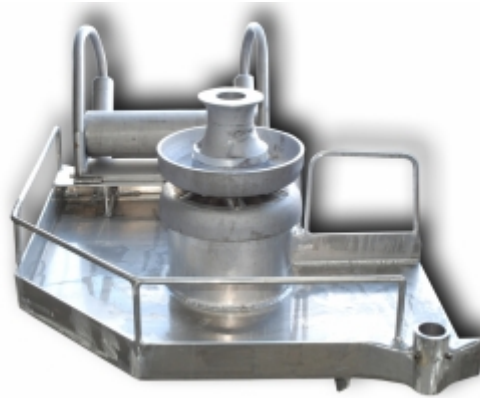

HRS 1500 - 3000

**REKKEMONTERT GARNSPILL FOR
INNHALING AV GARN**

HRS 1500 - 3000

Garnrenna er av sjøvannsbestandig aluminium og er enkel å montere rett på rekka.

Rekkerull i rustfritt stål, hengslet.
Skivene og nokken er av støpegods.

Bredde og lengde på garnrenna kan leveres med mål tilpasset etter kundens ønske.

OBS! SPILLET LEVERES IKKE STADARD MED REKKVERK SOM VIST PÅ BILDENE

TEKNISKE SPESIFIKASJONER:

Trekk-kraft: 1500 - 3000 kg