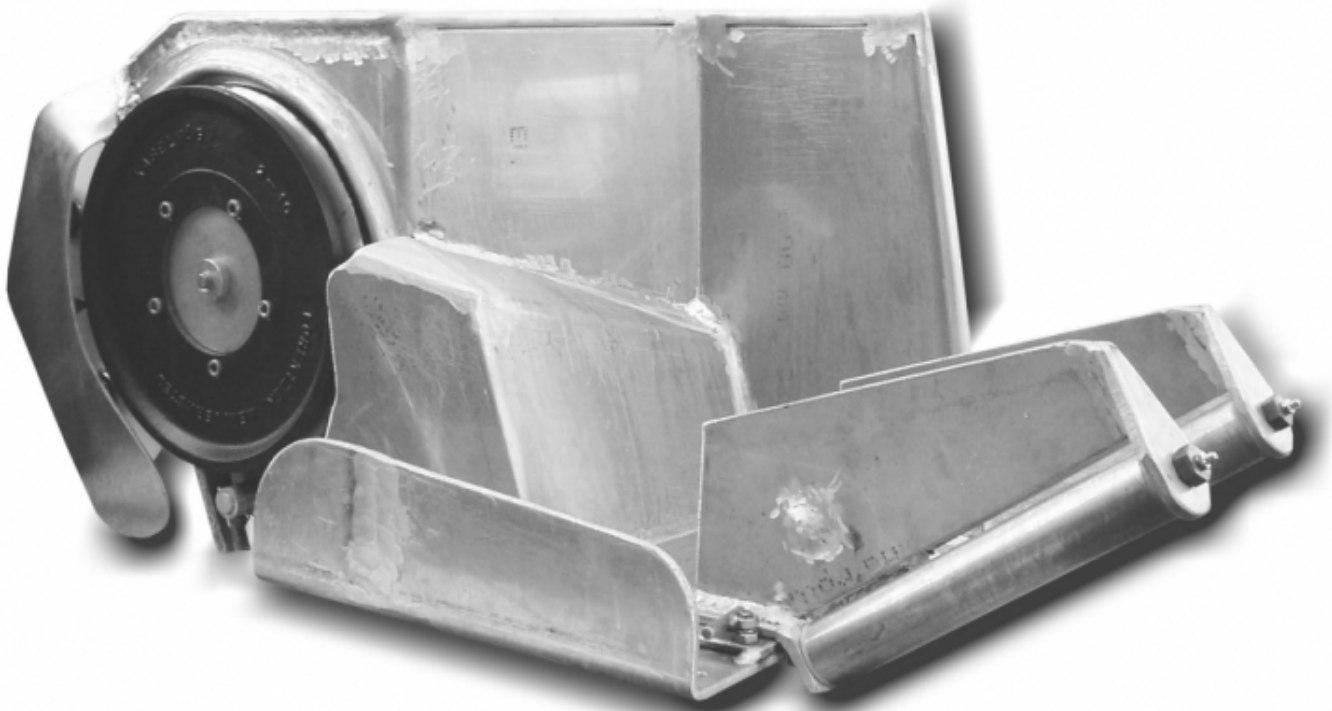

## **LINEKVEILER TYPE R4**

**LINEKVEILER FOR BÅTER FRA 25  
FOT**

## **LINEKVEILER TYPE R4**

Kveiler med rekkefeste for enkel montering og håndtering på rekke.  
Produseres i aluminium og syrefast stål.  
Lineskive i støpt stål.

Lineskive i støpt stål.  
Skivene produseres etter kundens ønske om drift av line ned i 1,2 mm.  
Skjerming i aluminium.  
Rekkerull i aluminium / rustfrie tykkveggede andøvere.

Styreventilen er direkteмонtert på motoren og har myk start og stopp.

Kan leveres med enkel fiskeavtaker.

## **TEKNISKE SPESIFIKASJONER:**

Trekk-kraft:	ca 350 kg
Trykk:	ca 180 bar
Anb. oljemengde:	16 l/min
Skivediameter:	360 mm
Vekt:	ca. 35 kg