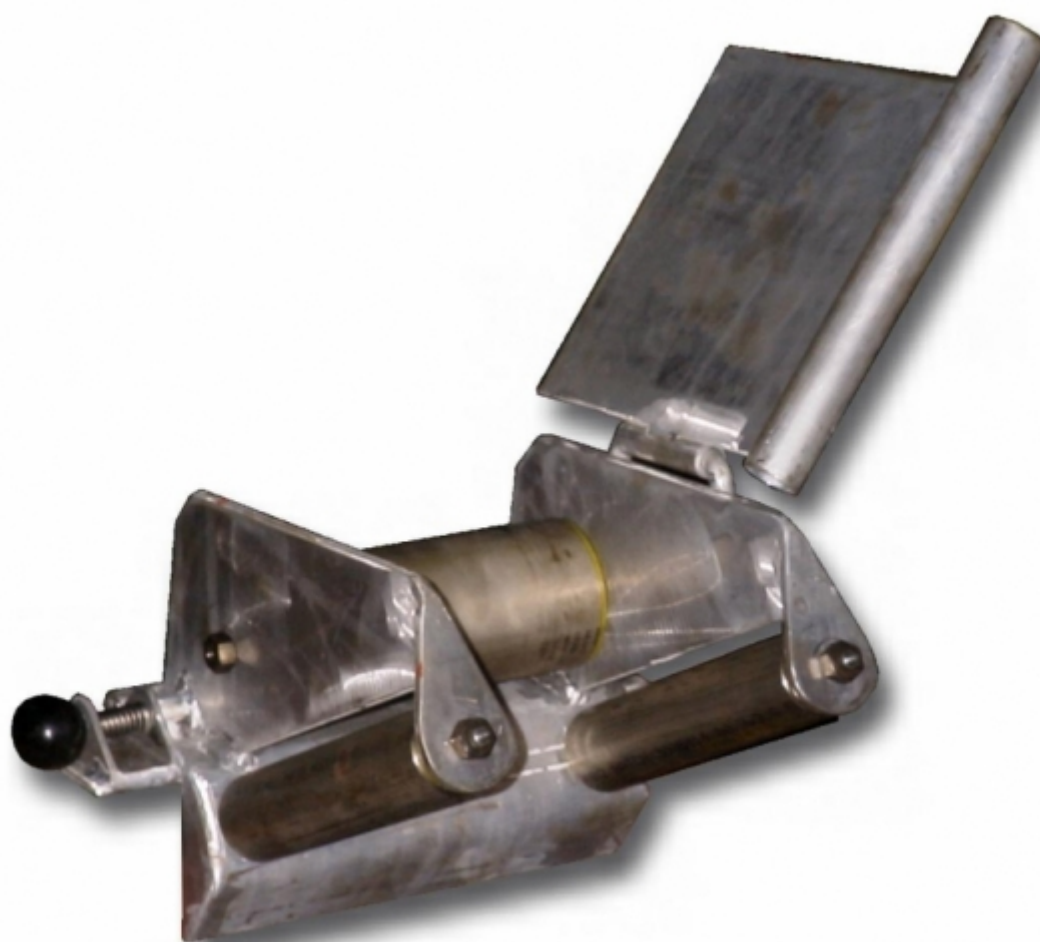

## **LINERULL 30**

**FOR SIKKER INNHALING AV LINE  
OVER REKKA**

### **LINERULL 30**

Linerullen for å dra linen over rekka.

Med hengslet lokk og rekkefeste for enkel bruk og montering. Setteren produseres i aluminium og rustfritt stål.

### **TEKNISKE SPESIFIKASJONER:**

B sider:	300 mm
B ruller:	255 mm
L:	300 mm
B tot:	ca 485 mm
Vekt:	ca 18 kg