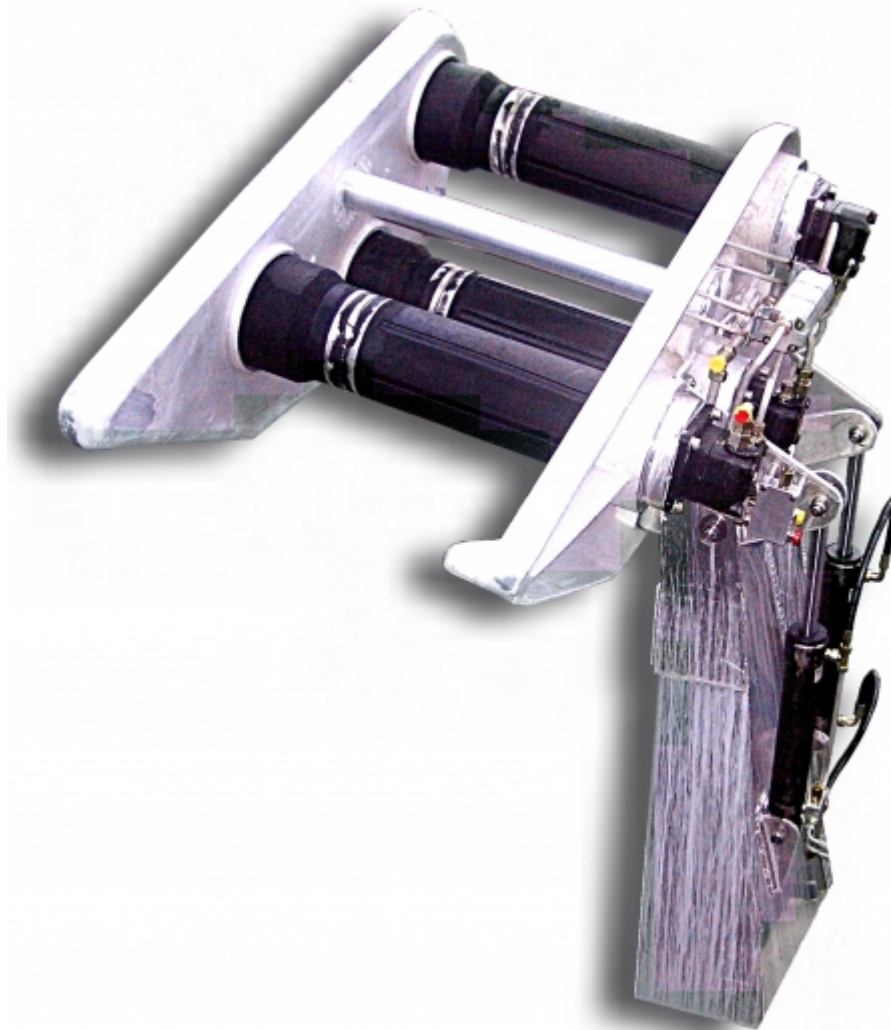

NOTHALER 4200 KG

FOR SNURREVAD OG NOT DRIFT

NOTHALER 4200 KG

Produsert i aluminium og rustfritt stål.

Tre vulkaniserte ruller med 30 cm avstand.

Rullene har større diameter på yttersiden for innhaling av "flåen".

Haleren har to tiltsylindre med rustfri stang og kan tiltes 110 grader.

Beregnet for båter fra 60 til 80 fot.

Kan leveres med styrepanel for fast eller variabel pumpe.

TEKNISKE SPESIFIKASJONER:

Trekk-kraft:	200 kg
Trykk:	ca 210 bar
Anb.oljemengde:	70 l/min
Hastighet:	o/min
Vekt m/fundament:	900 kg