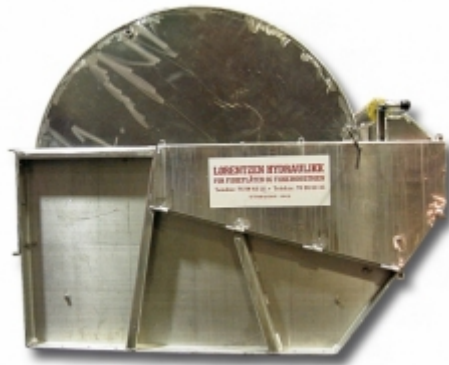

**LORENTZEN
HYDRAULIKK AS**

SNURREVAD TROMLER

10-14 KVEILER

SNURREVAD TROMLER

Snurrevadtromlene produseres i aluminium og syrefast stål.

Leveres enten med direktdrift, eller med kjede / kileremdrift.

Kraftige rustfrie spoleapparat er standard på vinsjene.

Lengde, høyde og bredde på tromlene varierer etter ønsket kapasitet.

Sjokkventiler mot overbelastning på motorene er standard.

Hydraulikkpumpen trenger ikke å være innkoblet under setting.

Styrepanelet leveres etter type pumpe (fast/variabel).

Vi leverer også panel med elektrisk fjernstyring fra rorhus

TEKNISKE SPESIFIKASJONER:

Kapasitet:	10-14 kveiler
Tautykkelse:	30-36 mm