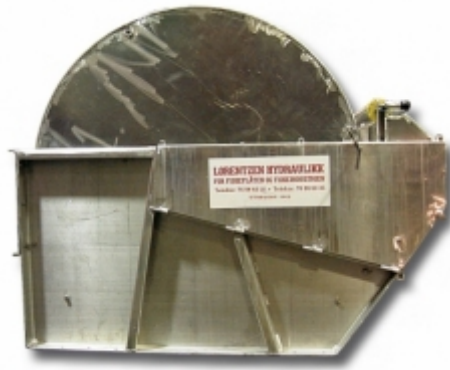

**LORENTZEN
HYDRAULIKK AS**

SNURREVAD TROMLER

10-14 KVEILER

SNURREVAD TROMLER

Snurrevadtromlene produseres i aluminium og syrefast stål.

Leveres enten med direktedrift, eller med kjede / kileremdrift.

Kraftige rustfrie spoleapparat er standard på vinsjene.

Lengde, høyde og bredde på tromlene varierer etter ønsket kapasitet.

Sjokkventiler mot overbelastning på motorene er standard.

Hydraulikkpumpen trenger ikke å være innkoblet under setting.

Styrepanelet leveres etter type pumpe (fast/variabel).

Vi leverer også panel med elektrisk fjernstyring fra rorhus

TEKNISKE SPESIFIKASJONER:

Kapasitet: 10-14 kveiler

Tautykkelse: 30-36 mm