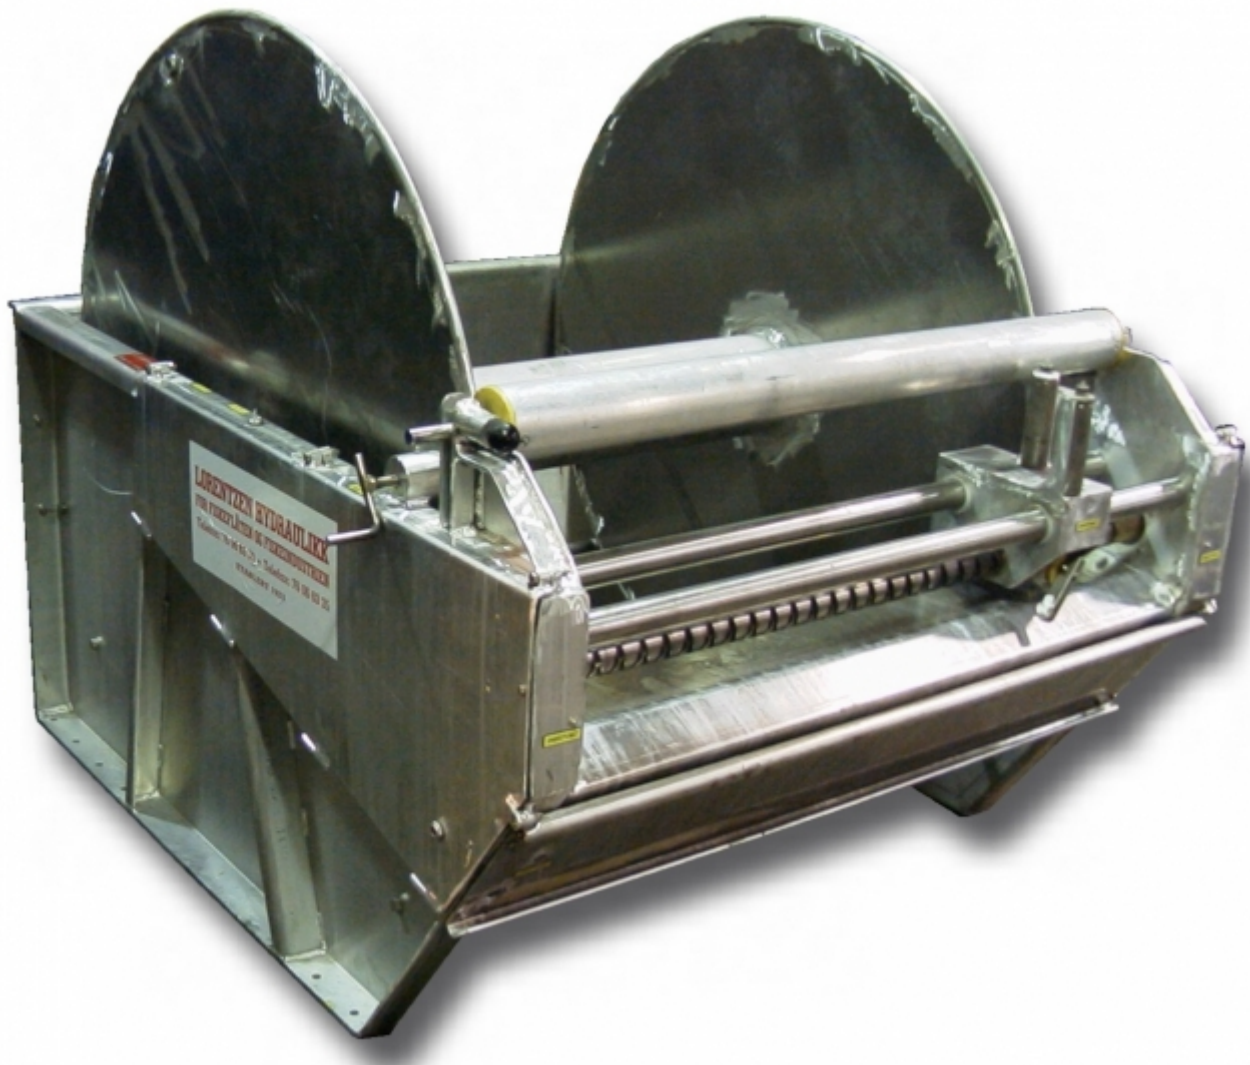

**LORENTZEN
HYDRAULIKK AS**

SNURREVAD TROMLER

10-14 KVEILER

SNURREVAD TROMLER

Snurrevadtromlene produseres i aluminium og syrefast stål.

Leveres enten med direktedrift, eller med kjede / kileremdrift.

Kraftige rustfrie spoleapparat er standard på vinsjene.

Lengde, høyde og bredde på tromlene varierer etter ønsket kapasitet.

Sjokkventiler mot overbelastning på motorene er standard.

Hydraulikkpumpen trenger ikke å være innkoblet under setting.

Styrepanelet leveres etter type pumpe (fast/variabel).

Vi leverer også panel med elektrisk fjernstyring fra rorhus

TEKNISKE SPESIFIKASJONER:

Kapasitet: 10-14 kveiler

Tautykkelse: 30-36 mm