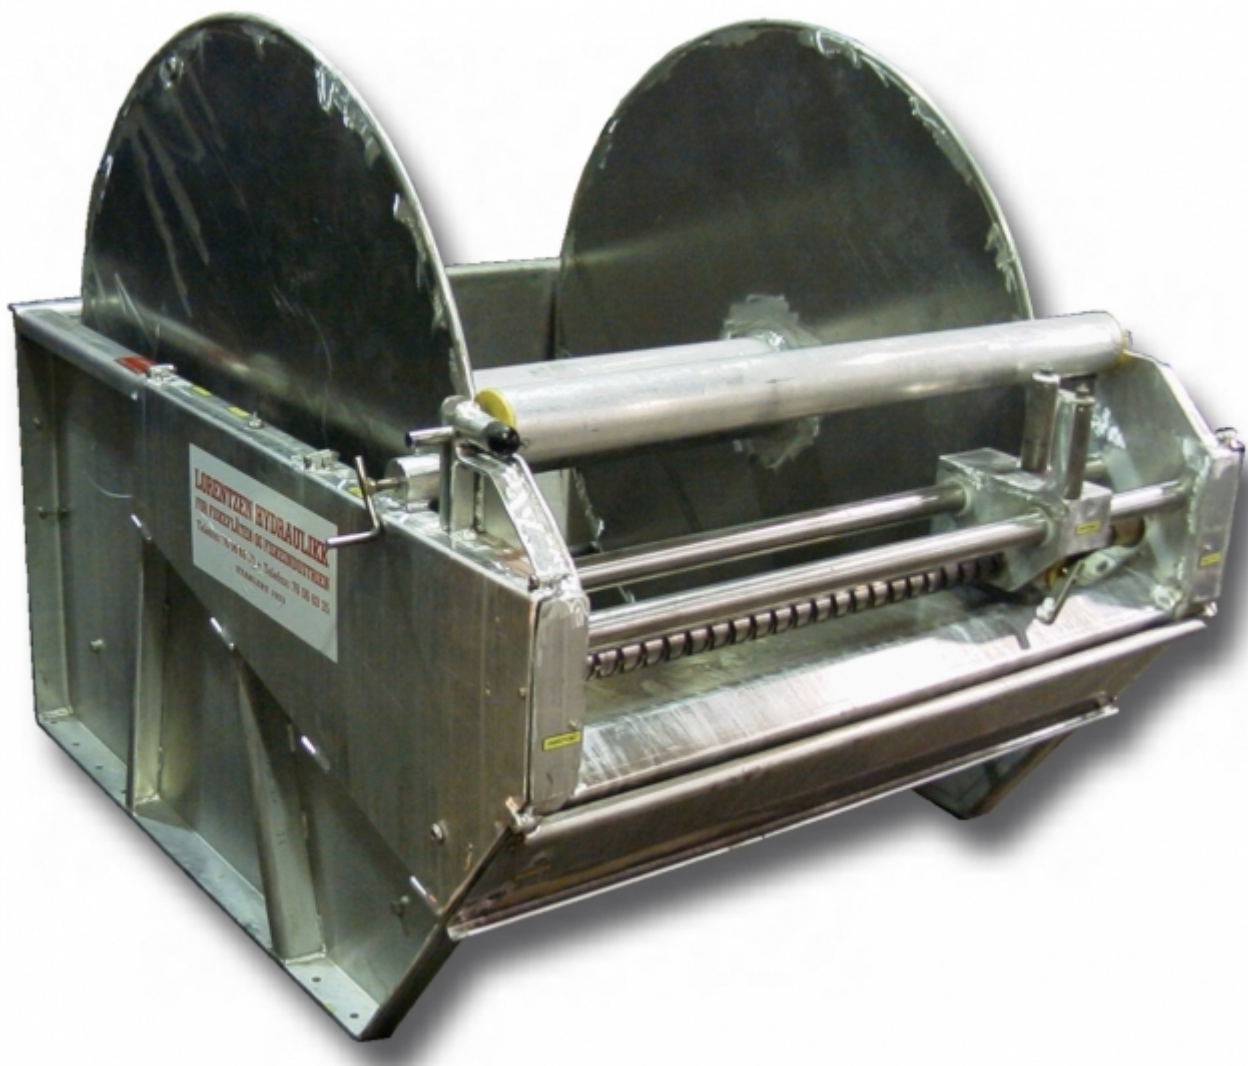

**LORENTZEN
HYDRAULIKK AS**

SNURREVAD TROMLER

10-14 KVEILER

SNURREVAD TROMLER

Snurrevadtromlene produseres i aluminium og syrefast stål.

Leveres enten med direktdrift, eller med kjede / kileremdrift.

Kraftige rustfrie spoleapparat er standard på vinsjene.

Lengde, høyde og bredde på tromlene varierer etter ønsket kapasitet.

Sjokkventiler mot overbelastning på motorene er standard.

Hydraulikkpumpen trenger ikke å være innkoblet under setting.

Styrepanelet leveres etter type pumpe (fast/variabel).

Vi leverer også panel med elektrisk fjernstyring fra rorhus

TEKNISKE SPESIFIKASJONER:

Kapasitet:	10-14 kveiler
Tautykkelse:	30-36 mm