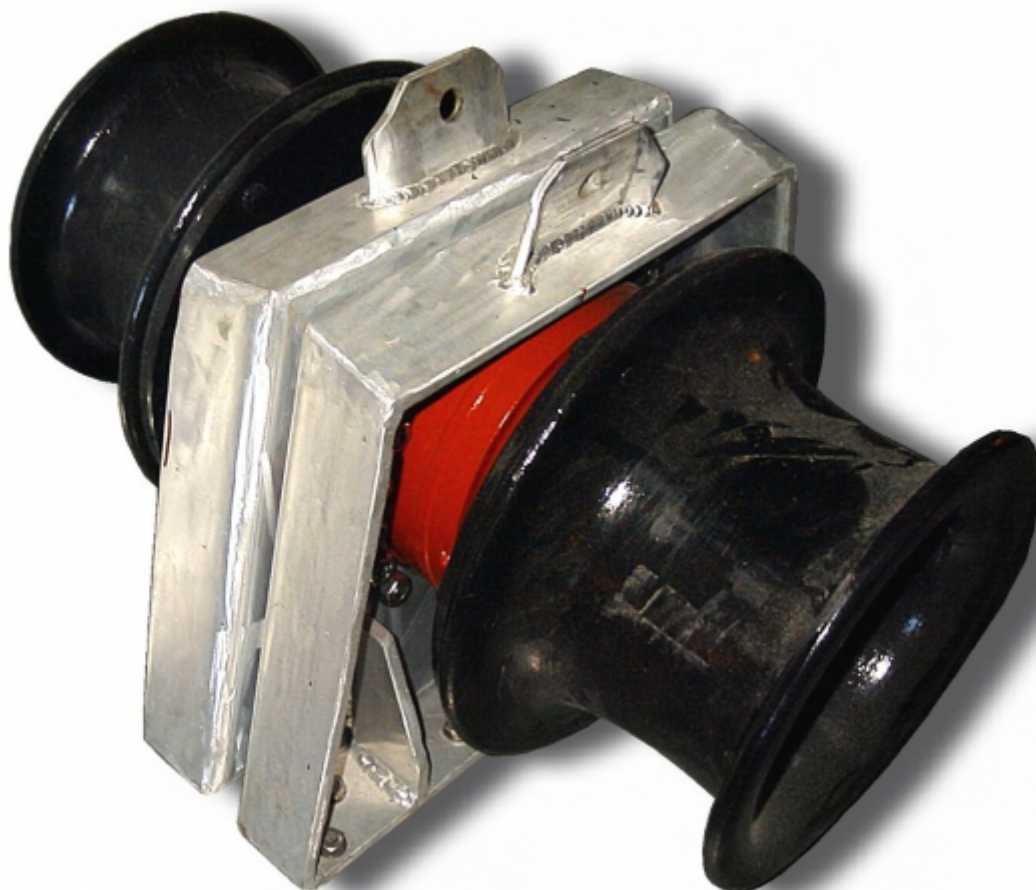

**SNURREVAD VINSJ 3000
KG**

SNURREVAD VINSJ 3000 KG

Vår kompakte snurrevad vinsj produseres i aluminium eller stål.
Vinsjen stillegående og er beregnet for høy hastighet.

Med mekanisk låsing.
Nokkene er i stål.
Brakett i stål og nokker kan leveres metallisert.

Styrepanelet leveres etter type pumpe (fast/variabel).
Vi leverer også panel med elektrisk fjernstyring fra rorhus.

TEKNISKE SPESIFIKASJONER:

| | |
|----------------|------------|
| Trekk-kraft: | 3000 kg |
| Nokkediameter: | 330 mm |
| Hastighet: | 1,8 l/omdr |