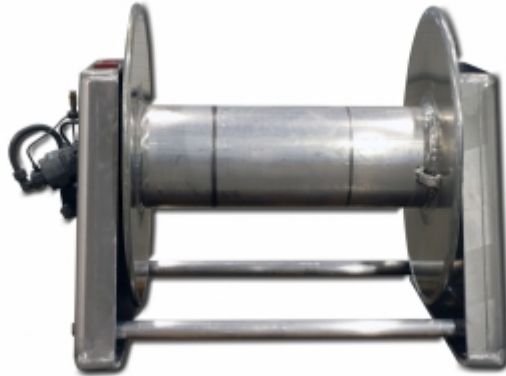

TAUVINSJ 7 TONN

7 TONN

TAUVINSJ 7 TONN

Vinsjen engner seg godt for håndtering av fortøyninger og vedlikehold ved oppdrettsanlegg.

Produseres i aluminium, lakkert og/eller metallisert stål.
Vinsjen er med innebygd brems.

Diameter og bredde etter ønsket kapasitet på vinsj.
Tegningen viser standard mål på vinsjen.

Vinsjene kan leveres med:

- Styrepanel for variabel eller fast pumpe.
- Radiostyring.
- Veieceller for nøyaktig visning av belastning.
- Fundament.